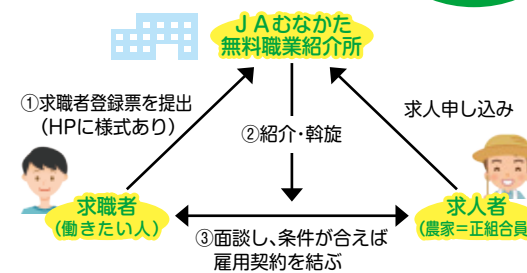

農業の現場で働いてみませんか?

農業の現場で働きたい方に「農作業ヘルパー」として登録
していただき、人手不足で困っているむなかた管内の農家(正
組合員)へと紹介する「職業紹介事業」を展開しています。
魅力たっぷりの農作業で、一緒に汗を流しませんか?

【作業内容】
農産物の定植・収穫・管理作業など(農作業未経験の方でも大丈夫!)

【雇用までの流れ】
①JAへ求職者登録票を提出(HPに様式あり)
②JAが条件の合いそうな求人者(農家)を選定
③求人者と面談
④条件が合えば雇用契約を結ぶ

※雇用期間・勤務時間・賃金などは、求人者により異なります。