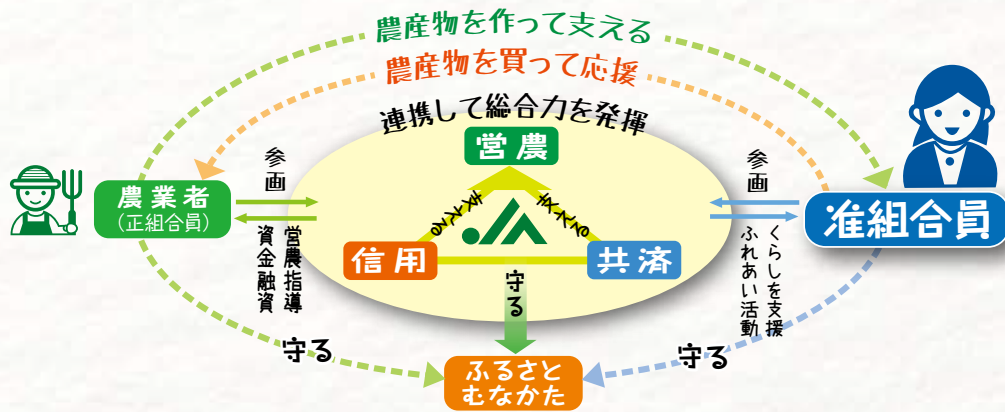

さまざまな事業を展開しています!

JAでは、農業関連事業(販売・購買・指導など)、生活関連事業(給油所・葬祭・旅行など)、信用事業(貯金・融資など)、共済事業(ひと・いえ・くるまの総合保障)などさまざまな事業を展開しており、これを「総合事業」と呼んでいます。

准組合員の皆さんに、信用・共済事業などをご利用いただくことで生まれる収益を農業関連事業に活用することで、地域農業を守ることにつながっています。

総合事業だからこそ、多彩なサービスを提供することができています。