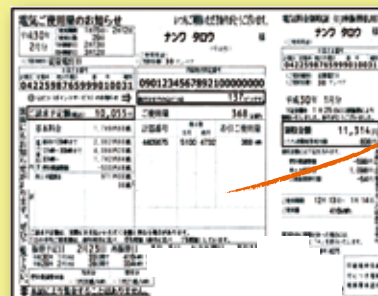

親子みそづくり教室

- 9月
- 年金友の会 グラウンドゴルフ大会
 - 河東支店 そばの種まき体験

グラウンドゴルフ大会

※参加者の募集を各支店管内在住の方などに限定させていただくものもございます。予めご了承ください。

※5月以降は、2019年度の活動を基に作成しておりますので、変更の可能性があります。

※詳細はお近くの支店や事業所などでご確認ください。

JAむなかたからのお知らせ

電気も選ぶ時代です! 電気料金 もっとお得にしませんか?

毎月の検針票で簡単に
電気料金をシミュレーション

※ご契約内容によっては、お安くならない場合もございます。

手順は簡単3ステップ!

STEP 1

検針票を準備
電力会社から毎月届く検針票をご準備ください。
※1ヶ月分でも試算はできますが、より多くの検針票があると精密な試算が可能です。

STEP 2

JA窓口で電気料金を試算&比較(3~5分ほどで試算ができます)
各支店またはグリーンセンターに検針票をご持参いただくと、プレゼントがもらえます!